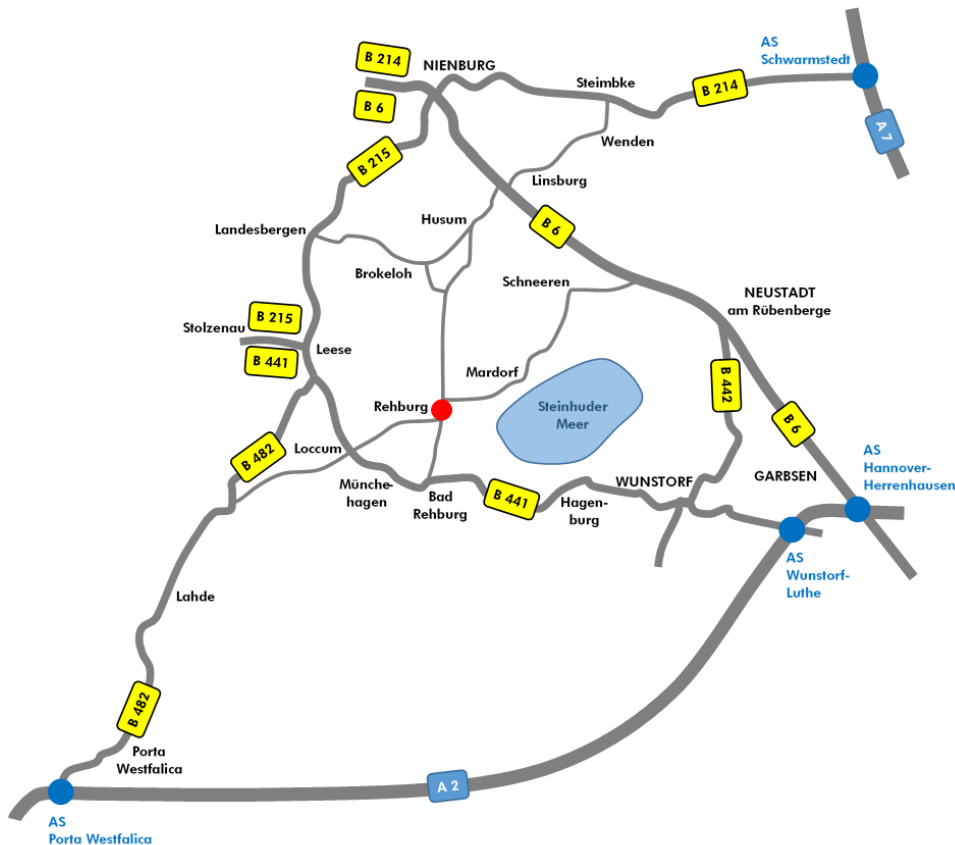

MSC Rehburg von 1952 e.V. im ADAC

MSC Rehburg von 1952 e.V. im ADAC

Anfahrtsskizze:

Rund um die Rehburger Berge

Lauf zur Norddeutschen Orientierungsmeisterschaft,
Lauf zur Westdeutschen Orientierungsmeisterschaft,
und zur Niedersächsischen Landesmeisterschaft im
Orientierungssport

Saison 2020

14. März 2020
Start: 15:00 Uhr !!!

Fahrtleiter: Ulrich Bleeke
Stellv. Fahrtleiterin: Melanie Bleeke

MSC Rehburg von 1952 e.V. im ADAC
Große Bleiche 31 – 31515 Wunstorf
Telefon: 05033/912526

MSC Rehburg von 1952 e.V. im ADAC
Große Bleiche 31 – 31515 Wunstorf
Telefon: 05033/912526

Start: Ab 15:01 Uhr (erstes Fahrzeug) einzeln im Minutenabstand

Start- und Ziellokal: „Raths-Keller“ Rehburg
Heidtorstraße 1
31547 Rehburg-Loccum - OT Rehburg

Preise: Für mindestens 30% der gestarteten Teams pro Klasse kommen Preise und Fahrer und Beifahrer zur Ausgabe.

Die Teilnehmer erklären sich damit einverstanden, dass ihre Daten an Dritte (Veranstalter, Presse usw.) weitergegeben werden können.

Karten:

Die Fahrt wird im Bereich Rehburg-Loccum und Umgebung durchgeführt. Es werden Kartenkopien (maßstäbliche und unmaßstäbliche) zur Verfügung gestellt, nach denen verbindlich zu fahren ist.